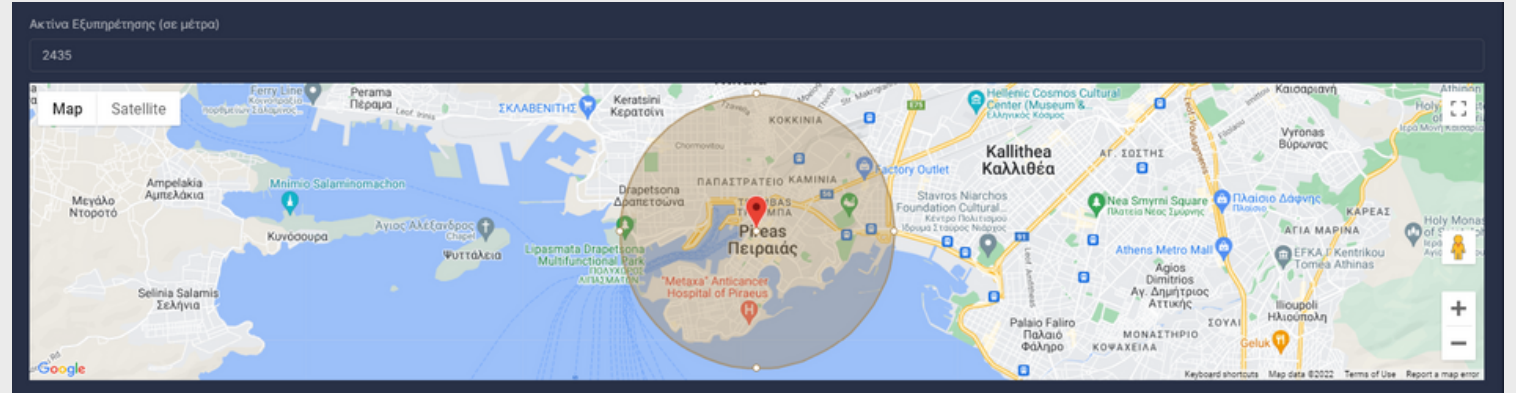

MYPLACEUP
V.2

Προστατεύουμε το κατάστημά σας από τον αθέμιτο ανταγωνισμό.

Ορισμός ακτίνας εξυπηρέτησης πελατών

Στην πλατφόρμα είναι αναρτημένες όλες οι χρήσιμες πληροφορίες της επιχείρησής σας, καθώς και ο **εντοπισμός του φυσικού καταστήματός σας στον χάρτη**. Αυτό δίνει την δυνατότητα στον ψηφιακό επισκέπτη να πάρει οδηγίες πλοήγησης και στην συνέχεια να έρθει απευθείας στο κατάστημά σας.

Λόγω της έξυπνης αναγνώρισης της γεωγραφικής τοποθεσίας όλων των καταστημάτων στην πλατφόρμα αλλά και της γεωγραφικής τοποθεσίας του εκάστοτε ψηφιακού επισκέπτη, στην κορυφή της σελίδας προϊόντων παρουσιάζονται μόνο εκείνα τα προϊόντα που ανήκουν μέσα στην **ακτίνα εξυπηρέτησης του κάθε καταστήματος και στην περιοχή που βρίσκετε ο επισκέπτης με προτεραιότητα το κατάστημα που βρίσκετε πιο κοντά του και δειγματίζει το επιθυμητό προϊόν.**